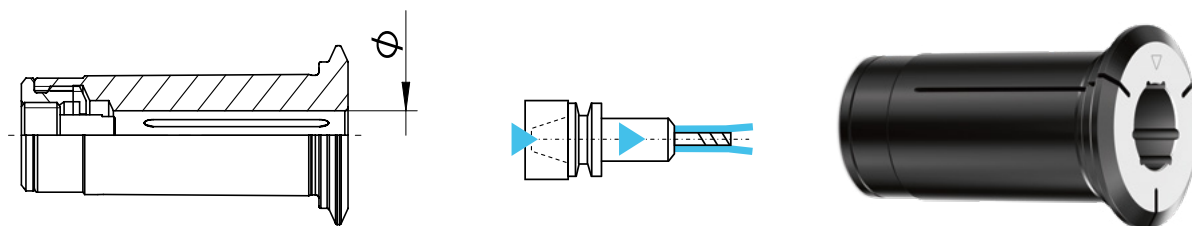

▶ PG-CF powRgrip® KLEŠTINY S CHLADÍCÍMI KANÁLKY

Ø (mm) h6	PG 10-CF REGO-FIX®		PG 15-CF REGO-FIX®		PG 25-CF REGO-FIX®		PG 32-CF REGO-FIX®	
	Objednací číslo	Standardní položka	Objednací číslo	Standardní položka	Objednací číslo	Standardní položka	Objednací číslo	Standardní položka
2,0	1710.02002	☑						
3,0	1710.03002	☑	1715.03002	☑	1725.03002	☑		
4,0	1710.04002	☑	1715.04002	☑	1725.04002	☑		
5,0	1710.05002	☑	1715.05002	☑	1725.05002	☑		
6,0	1710.06002	☑	1715.06002	☑	1725.06002	☑	1732.06002	☑
7,0			1715.07002	☑	1725.07002	☑	1732.07002	☑
8,0			1715.08002	☑	1725.08002	☑	1732.08002	☑
9,0			1715.09002	☑	1725.09002	☑	1732.09002	☑
10,0			1715.10002	☑	1725.10002	☑	1732.10002	☑
11,0					1725.11002	☑	1732.11002	☑
12,0					1725.12002	☑	1732.12002	☑
13,0					1725.13002	☑		
14,0					1725.14002	☑	1732.14002	☑
15,0					1725.15002	☑		
16,0					1725.16002	☑	1732.16002	☑
18,0					1725.18002	☑	1732.18002	☑
20,0					1725.20002	☑	1732.20002	☑
22,0							1732.22002	☑
25,0							1732.25002	☑