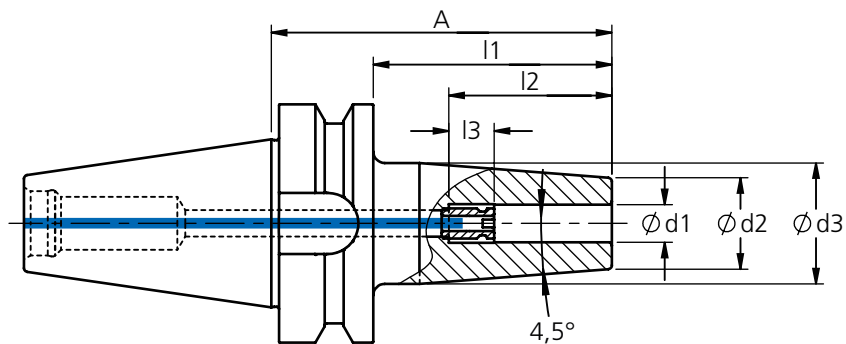

OBJEDNACÍ ČÍSLO	BT	Ø d1	Ø d2	Ø d3	A	l1	l2	x	y		
915 - BT30 <b>FC</b> 0350	BT30	3	11	-	72	50	12		x	G2,5/18.000	
915 - BT30 <b>FC</b> 0375	BT30	3	11	-	97	75	12		x		
915 - BT30 <b>FC</b> 0450	BT30	4	11	-	72	50	16		x		
915 - BT30 <b>FC</b> 0475	BT30	4	11	-	97	75	16		x		
915 - BT30 <b>FC</b> 0550	BT30	5	13	-	72	50	20		x		
915 - BT30 <b>FC</b> 0650	BT30	6	15	-	72	50	36		x		
915 - BT30 <b>FC</b> 0850	BT30	8	17	-	72	50	36		x		
915 - BT30 <b>FC</b> 1050	BT30	10	19	-	72	50	41		x		
915 - BT30 <b>FC</b> 1250	BT30	12	22	-	72	50	47	x			
915 - BT30 <b>FC</b> 1660	BT30	16	27	-	82	60	50	x			
915 - BT30 <b>FC</b> 2075	BT30	20	33	-	97	75	50	x			

**Tepelný upínač BT30 AD dual contact**  
**standardní provedení 4,5°**  
**včetně dorazového šroubku**

-JIS B6339

OBJEDNACÍ ČÍSLO	BT	Ø d1	Ø d2	Ø d3	A	l1	l2	l3			
985 - BT30 <b>FC</b> 06A80	BT30	6	21	27	80	58	36	10	948-001	G2,5/18.000	
985 - BT30 <b>FC</b> 08A60	BT30	8	23	-	60	38	36	10	948-002		
985 - BT30 <b>FC</b> 08A80	BT30	8	21	27	80	58	36	10	948-002		
985 - BT30 <b>FC</b> 10A60	BT30	10	27	-	60	38	41	10	948-003		
985 - BT30 <b>FC</b> 10A80	BT30	10	24	32	80	58	41	10	948-003		
985 - BT30 <b>FC</b> 12A60	BT30	12	27	-	60	58	47	10	948-004		
985 - BT30 <b>FC</b> 12A80	BT30	12	24	32	80	58	47	10	948-004		
985 - BT30 <b>FC</b> 14A80	BT30	14	27	34	80	58	47	10	948-004		
985 - BT30 <b>FC</b> 16A65	BT30	16	30	-	65	43	50	10	948-005		
985 - BT30 <b>FC</b> 16A80	BT30	16	27	34	80	58	50	10	948-005		
985 - BT30 <b>FC</b> 20A80	BT30	20	33	42	80	58	52	10	948-006		