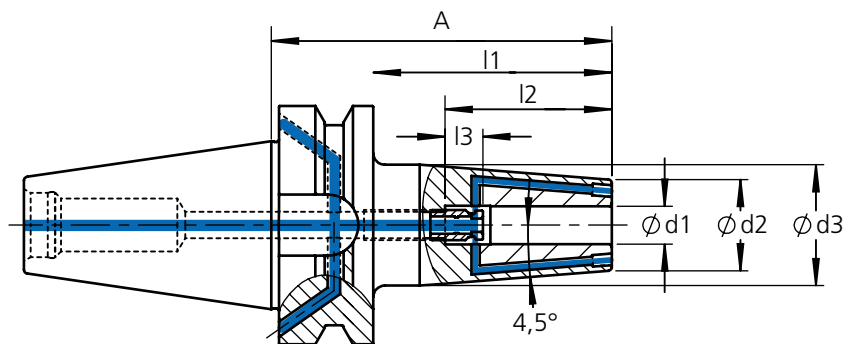

Tepelný upínač BT40 AD/B dual contact
standardní provedení 4,5°
s utěsnitelnými kanálky a včetně dorazového šroubku

-JIS B6339

OBJEDNACÍ ČÍSLO	BT	Ø d1	Ø d2	Ø d3	A	l1	l2	l3			
995 - BT40FC06A90	BT40	6	21	27	90	63	36	10	948-001	G2,5/18.000	
995 - BT40FC06A120	BT40	6	21	27	120	93	36	10	948-001		
995 - BT40FC08A90	BT40	8	21	27	90	63	36	10	948-002		
995 - BT40FC08A120	BT40	8	21	27	120	93	36	10	948-002		
995 - BT40FC10A90	BT40	10	24	32	90	63	41	10	948-003		
995 - BT40FC10A120	BT40	10	24	32	120	93	41	10	948-003		
995 - BT40FC12A90	BT40	12	24	32	90	63	47	10	948-004		
995 - BT40FC12A120	BT40	12	24	32	120	93	47	10	948-004		
995 - BT40FC16A90	BT40	16	27	34	90	63	50	10	948-005		
995 - BT40FC16A120	BT40	16	27	34	120	93	50	10	948-005		
995 - BT40FC20A90	BT40	20	33	42	90	63	52	10	948-006		
995 - BT40FC20A120	BT40	20	33	42	120	93	52	10	948-006		
995 - BT40FC25A100	BT40	25	44	52	100	73	58	10	948-006