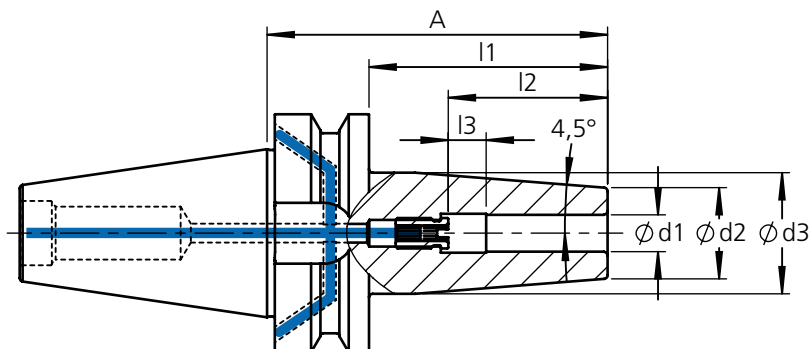

Tepelný upínač BT40 AD/B dual contact
standardní provedení 4,5°
včetně dorazového šroubku

-JIS B6339

OBJEDNACÍ ČÍSLO	BT	Ø d1	Ø d2	Ø d3	A	l1	l2	l3			
985 - BT40FC03A80	BT40	3	11	15	80	53	12	-	-	G2,5/18.000	
985 - BT40FC04A80	BT40	4	14	22	80	53	16	-	-		
985 - BT40FC06A90	BT40	6	21	27	90	63	36	10	948-001		
985 - BT40FC06A120	BT40	6	21	27	120	93	36	10	948-001		
985 - BT40FC06A160	BT40	6	21	27	160	133	36	10	948-001		
985 - BT40FC08A90	BT40	8	21	27	90	63	36	10	948-002		
985 - BT40FC08A120	BT40	8	21	27	120	93	36	10	948-002		
985 - BT40FC08A160	BT40	8	21	27	160	133	36	10	948-002		
985 - BT40FC10A90	BT40	10	24	32	90	63	41	10	948-003		
985 - BT40FC10A120	BT40	10	24	32	120	93	41	10	948-003		
985 - BT40FC10A160	BT40	10	24	32	160	133	41	10	948-003		
985 - BT40FC12A90	BT40	12	24	32	90	63	47	10	948-004		
985 - BT40FC12A120	BT40	12	24	32	120	93	47	10	948-004		
985 - BT40FC12A160	BT40	12	24	32	160	133	47	10	948-004		
985 - BT40FC16A90	BT40	16	27	34	90	63	50	10	948-005		
985 - BT40FC16A120	BT40	16	27	34	120	93	50	10	948-005		
985 - BT40FC16A160	BT40	16	27	34	160	133	50	10	948-005		
985 - BT40FC20A90	BT40	20	33	42	90	63	52	10	948-006		
985 - BT40FC20A120	BT40	20	33	42	120	93	52	10	948-006		
985 - BT40FC20A160	BT40	20	33	42	160	133	52	10	948-006		
985 - BT40FC25A100	BT40	25	44	52	100	73	58	10	948-006		
985 - BT40FC25A160	BT40	25	44	52	160	133	58	10	948-006		
985 - BT40FC32A100	BT40	32	44	52	100	73	62	10	948-006