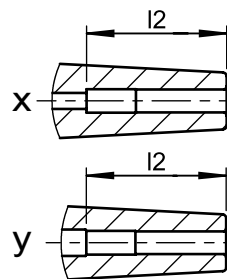

Tepelný upínač PSC-40
úzké provedení 3°

OBJEDNACÍ ČÍSLO	PSC	Ø d1	Ø d2	Ø d3	A	l1	l2	x	y	
915 - PSC400350	40	3	11	-	70	50	12		x	G2,5/25.000 nebo U<1gmm
915 - PSC400375	40	3	11	-	95	75	12		x	
915 - PSC400450	40	4	11	-	70	50	16		x	
915 - PSC400475	40	4	11	-	95	75	16		x	
915 - PSC400550	40	5	13	-	70	50	20		x	
915 - PSC400575	40	5	13	-	95	75	20		x	
915 - PSC400650	40	6	15	-	70	50	36		x	
915 - PSC400675	40	6	15	-	95	75	36		x	
915 - PSC400850	40	8	17	-	70	50	36		x	
915 - PSC400875	40	8	17	-	95	75	36		x	
915 - PSC401050	40	10	19	-	70	50	41	x		
915 - PSC401075	40	10	19	-	95	75	41	x		
915 - PSC401250	40	12	22	-	70	50	47	x		
915 - PSC401650	40	16	27	-	70	50	50	x		
915 - PSC402050	40	20	33	-	70	50	52	x		

Tepelný upínač PSC-50
standardní provedení 4,5°
včetně dorazového šroubku

OBJEDNACÍ ČÍSLO	PSC	Ø d1	Ø d2	Ø d3	A	l1	l2	l3		
985 - PSC5006A75	50	6	21	27	75	55	36	10	948-001	G2,5/25.000 nebo U<1gmm
985 - PSC5008A75	50	8	21	27	75	55	36	10	948-002	
985 - PSC5010A75	50	10	24	32	75	55	41	10	948-003	
985 - PSC5012A75	50	12	24	32	75	55	47	10	948-004	
985 - PSC5014A80	50	14	27	34	80	60	47	10	948-004	
985 - PSC5016A80	50	16	27	34	80	60	50	10	948-004	
985 - PSC5018A80	50	18	33	42	80	60	50	10	948-005	
985 - PSC5020A85	50	20	33	42	85	65	52	10	948-006	
985 - PSC5025A90	50	25	44	50	90	70	58	10	948-006	

Tepelný upínač PSC-50
standardní provedení 4,5°
s utěsnitelnými kanálky a včetně dorazového šroubku

OBJEDNACÍ ČÍSLO	PSC	Ø d1	Ø d2	Ø d3	A	l1	l2	l3		
995 - PSC5006A75	50	6	21	27	75	55	36	10	948-001	G2,5/25.000 nebo U<1gmm
995 - PSC5008A75	50	8	21	27	75	55	36	10	948-002	
995 - PSC5010A75	50	10	24	32	75	55	41	10	948-003	
995 - PSC5012A75	50	12	24	32	75	55	47	10	948-004	
995 - PSC5014A80	50	14	27	34	80	60	47	10	948-004	
995 - PSC5016A80	50	16	27	34	80	60	50	10	948-004	
995 - PSC5018A80	50	18	33	42	80	60	50	10	948-005	
995 - PSC5020A85	50	20	33	42	85	65	52	10	948-006	
995 - PSC5025A90	50	25	44	50	90	70	58	10	948-006	