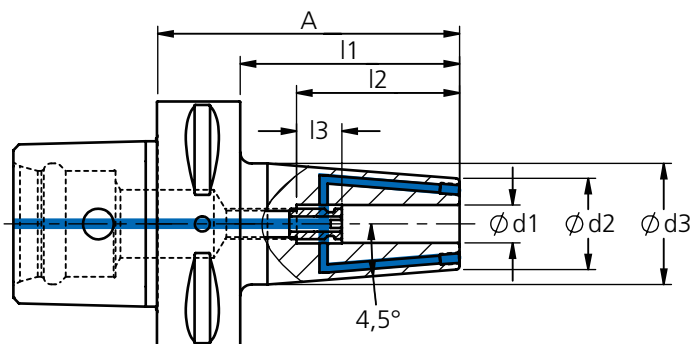

Tepelný upínač PSC-40
úzké provedení 3°

OBJEDNACÍ ČÍSLO	PSC	Ø d1	Ø d2	Ø d3	A	l1	l2	x	y	
915 - PSC400350	40	3	11	-	70	50	12		x	G2,5/25.000 nebo U<1gmm
915 - PSC400375	40	3	11	-	95	75	12		x	
915 - PSC400450	40	4	11	-	70	50	16		x	
915 - PSC400475	40	4	11	-	95	75	16		x	
915 - PSC400550	40	5	13	-	70	50	20		x	
915 - PSC400575	40	5	13	-	95	75	20		x	
915 - PSC400650	40	6	15	-	70	50	36		x	
915 - PSC400675	40	6	15	-	95	75	36		x	
915 - PSC400850	40	8	17	-	70	50	36		x	
915 - PSC400875	40	8	17	-	95	75	36		x	
915 - PSC401050	40	10	19	-	70	50	41	x		
915 - PSC401075	40	10	19	-	95	75	41	x		
915 - PSC401250	40	12	22	-	70	50	47	x		
915 - PSC401650	40	16	27	-	70	50	50	x		
915 - PSC402050	40	20	33	-	70	50	52	x		

Tepelný upínač PSC-50
standardní provedení 4,5°
včetně dorazového šroubku

OBJEDNACÍ ČÍSLO	PSC	Ø d1	Ø d2	Ø d3	A	l1	l2	l3		
985 - PSC5006A75	50	6	21	27	75	55	36	10	948-001	G2,5/25.000 nebo U<1gmm
985 - PSC5008A75	50	8	21	27	75	55	36	10	948-002	
985 - PSC5010A75	50	10	24	32	75	55	41	10	948-003	
985 - PSC5012A75	50	12	24	32	75	55	47	10	948-004	
985 - PSC5014A80	50	14	27	34	80	60	47	10	948-004	
985 - PSC5016A80	50	16	27	34	80	60	50	10	948-004	
985 - PSC5018A80	50	18	33	42	80	60	50	10	948-005	
985 - PSC5020A85	50	20	33	42	85	65	52	10	948-006	
985 - PSC5025A90	50	25	44	50	90	70	58	10	948-006	

Tepelný upínač PSC-50
standardní provedení 4,5°
s utěsnitelnými kanálky a včetně dorazového šroubku

OBJEDNACÍ ČÍSLO	PSC	Ø d1	Ø d2	Ø d3	A	l1	l2	l3		
995 - PSC5006A75	50	6	21	27	75	55	36	10	948-001	G2,5/25.000 nebo U<1gmm
995 - PSC5008A75	50	8	21	27	75	55	36	10	948-002	
995 - PSC5010A75	50	10	24	32	75	55	41	10	948-003	
995 - PSC5012A75	50	12	24	32	75	55	47	10	948-004	
995 - PSC5014A80	50	14	27	34	80	60	47	10	948-004	
995 - PSC5016A80	50	16	27	34	80	60	50	10	948-004	
995 - PSC5018A80	50	18	33	42	80	60	50	10	948-005	
995 - PSC5020A85	50	20	33	42	85	65	52	10	948-006	
995 - PSC5025A90	50	25	44	50	90	70	58	10	948-006	