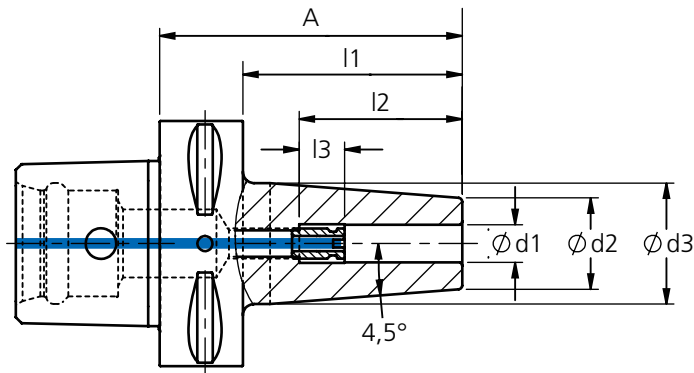

Tepelný upínač PSC-40
úzké provedení 3°

OBJEDNACÍ ČÍSLO	PSC	Ø d1	Ø d2	Ø d3	A	l1	l2	x	y	
915 - PSC400350	40	3	11	-	70	50	12		x	G2,5/25.000 nebo U<1gmm
915 - PSC400375	40	3	11	-	95	75	12		x	
915 - PSC400450	40	4	11	-	70	50	16		x	
915 - PSC400475	40	4	11	-	95	75	16		x	
915 - PSC400550	40	5	13	-	70	50	20		x	
915 - PSC400575	40	5	13	-	95	75	20		x	
915 - PSC400650	40	6	15	-	70	50	36		x	
915 - PSC400675	40	6	15	-	95	75	36		x	
915 - PSC400850	40	8	17	-	70	50	36		x	
915 - PSC400875	40	8	17	-	95	75	36		x	
915 - PSC401050	40	10	19	-	70	50	41	x		
915 - PSC401075	40	10	19	-	95	75	41	x		
915 - PSC401250	40	12	22	-	70	50	47	x		
915 - PSC401650	40	16	27	-	70	50	50	x		
915 - PSC402050	40	20	33	-	70	50	52	x		

Tepelný upínač PSC-50
standardní provedení 4,5°
včetně dorazového šroubku

OBJEDNACÍ ČÍSLO	PSC	Ø d1	Ø d2	Ø d3	A	l1	l2	l3		
985 - PSC5006A75	50	6	21	27	75	55	36	10	948-001	G2,5/25.000 nebo U<1gmm
985 - PSC5008A75	50	8	21	27	75	55	36	10	948-002	
985 - PSC5010A75	50	10	24	32	75	55	41	10	948-003	
985 - PSC5012A75	50	12	24	32	75	55	47	10	948-004	
985 - PSC5014A80	50	14	27	34	80	60	47	10	948-004	
985 - PSC5016A80	50	16	27	34	80	60	50	10	948-004	
985 - PSC5018A80	50	18	33	42	80	60	50	10	948-005	
985 - PSC5020A85	50	20	33	42	85	65	52	10	948-006	
985 - PSC5025A90	50	25	44	50	90	70	58	10	948-006	

Tepelný upínač PSC-50
standardní provedení 4,5°
s utěsnitelnými kanálky a včetně dorazového šroubku

OBJEDNACÍ ČÍSLO	PSC	Ø d1	Ø d2	Ø d3	A	l1	l2	l3		
995 - PSC5006A75	50	6	21	27	75	55	36	10	948-001	G2,5/25.000 nebo U<1gmm
995 - PSC5008A75	50	8	21	27	75	55	36	10	948-002	
995 - PSC5010A75	50	10	24	32	75	55	41	10	948-003	
995 - PSC5012A75	50	12	24	32	75	55	47	10	948-004	
995 - PSC5014A80	50	14	27	34	80	60	47	10	948-004	
995 - PSC5016A80	50	16	27	34	80	60	50	10	948-004	
995 - PSC5018A80	50	18	33	42	80	60	50	10	948-005	
995 - PSC5020A85	50	20	33	42	85	65	52	10	948-006	
995 - PSC5025A90	50	25	44	50	90	70	58	10	948-006	