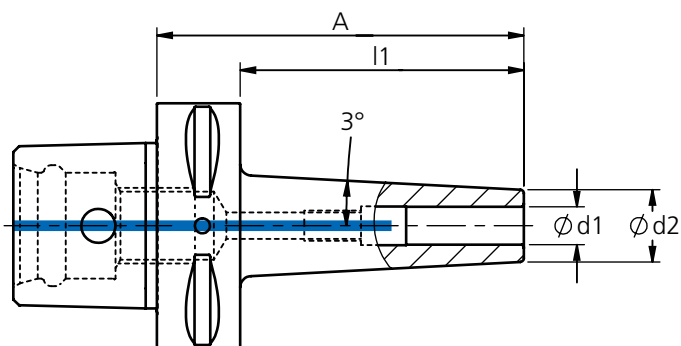

Tepelný upínač PSC-40
úzké provedení 3°

OBJEDNACÍ ČÍSLO	PSC	Ø d1	Ø d2	Ø d3	A	l1	l2	x	y	
915 - PSC400350	40	3	11	-	70	50	12		x	G2,5/25.000 nebo U<1gmm
915 - PSC400375	40	3	11	-	95	75	12		x	
915 - PSC400450	40	4	11	-	70	50	16		x	
915 - PSC400475	40	4	11	-	95	75	16		x	
915 - PSC400550	40	5	13	-	70	50	20		x	
915 - PSC400575	40	5	13	-	95	75	20		x	
915 - PSC400650	40	6	15	-	70	50	36		x	
915 - PSC400675	40	6	15	-	95	75	36		x	
915 - PSC400850	40	8	17	-	70	50	36		x	
915 - PSC400875	40	8	17	-	95	75	36		x	
915 - PSC401050	40	10	19	-	70	50	41	x		
915 - PSC401075	40	10	19	-	95	75	41	x		
915 - PSC401250	40	12	22	-	70	50	47	x		
915 - PSC401650	40	16	27	-	70	50	50	x		
915 - PSC402050	40	20	33	-	70	50	52	x		

Tepelný upínač PSC-50
standardní provedení 4,5°
včetně dorazového šroubku

OBJEDNACÍ ČÍSLO	PSC	Ø d1	Ø d2	Ø d3	A	l1	l2	l3		
985 - PSC5006A75	50	6	21	27	75	55	36	10	948-001	G2,5/25.000 nebo U<1gmm
985 - PSC5008A75	50	8	21	27	75	55	36	10	948-002	
985 - PSC5010A75	50	10	24	32	75	55	41	10	948-003	
985 - PSC5012A75	50	12	24	32	75	55	47	10	948-004	
985 - PSC5014A80	50	14	27	34	80	60	47	10	948-004	
985 - PSC5016A80	50	16	27	34	80	60	50	10	948-004	
985 - PSC5018A80	50	18	33	42	80	60	50	10	948-005	
985 - PSC5020A85	50	20	33	42	85	65	52	10	948-006	
985 - PSC5025A90	50	25	44	50	90	70	58	10	948-006	

Tepelný upínač PSC-50
standardní provedení 4,5°
s utěsnitelnými kanálky a včetně dorazového šroubku

OBJEDNACÍ ČÍSLO	PSC	Ø d1	Ø d2	Ø d3	A	l1	l2	l3		
995 - PSC5006A75	50	6	21	27	75	55	36	10	948-001	G2,5/25.000 nebo U<1gmm
995 - PSC5008A75	50	8	21	27	75	55	36	10	948-002	
995 - PSC5010A75	50	10	24	32	75	55	41	10	948-003	
995 - PSC5012A75	50	12	24	32	75	55	47	10	948-004	
995 - PSC5014A80	50	14	27	34	80	60	47	10	948-004	
995 - PSC5016A80	50	16	27	34	80	60	50	10	948-004	
995 - PSC5018A80	50	18	33	42	80	60	50	10	948-005	
995 - PSC5020A85	50	20	33	42	85	65	52	10	948-006	
995 - PSC5025A90	50	25	44	50	90	70	58	10	948-006	