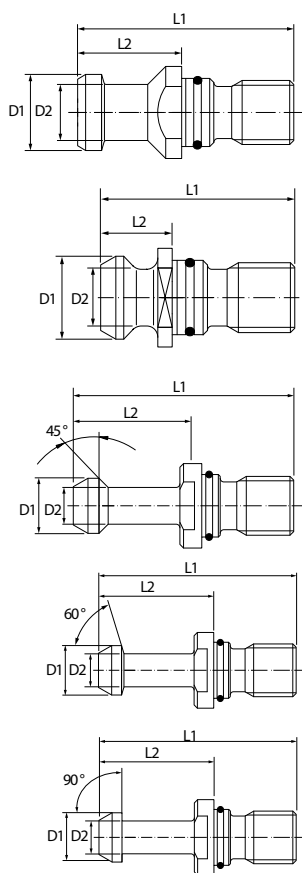

HSK-F NÁSTRČNÉ upínače s HSK-E stopkou

TYP ODLEHČENÍ

HSK-F 63

D1 (mm)	L2 (mm)	D2 (mm)	D3 (mm)	A (mm)	JET	
					Objednáací číslo	
16	20	35	-	46	901-F6316	
	50	35	42	76	901-F631650	
	100	35	48	126	901-F6316100	
22	50	40	40	76	901-F632250	
	75	40	40	101	901-F632275	
	100	40	50	126	901-F6322100	
	150	40	53	176	901-F6322150	
	200	40	53	226	901-F6322200	
27	25	48	48	51	901-F632725	
	50	48	53	76	901-F632750	
	75	48	53	101	901-F632775	
	100	48	53	126	901-F6327100	
	150	48	53	176	901-F6327150	

Upínací čepy

	Stopka	Závit	Úhel	Průchozí	Slepý	D1 (mm)	D2 (mm)	L1 (mm)	L2 (mm)	Objednací číslo
DIN 69872	SK 40	M16	-	✓	✓	19	14	54	26	DIN69872-SK40-P
										DIN69872-SK40-S
	SK 50	M24	-	✓	✓	28	21	74	34	DIN69872-SK50-P
										DIN69872-SK50-S
ISO 7388 - B	SK 40	M16	-	✓	✓	18,95	12,95	44,5	16,4	ISO7388-SK40-P
										ISO7388-SK40-S
	SK 50	M24	-	✓	✓	29,1	19,6	65,5	25,5	ISO7388-SK50-P
										ISO7388-SK50-S
MAS-BT	BT 40	M16	45°	✓	✓	15	10	60	35	MASBT-BT40-45-P
			45°							MASBT-BT40-45-S
			60°	✓						MASBT-BT40-60-P
			60°							MASBT-BT40-60-S
			90°	✓						MASBT-BT40-90-P
			90°							MASBT-BT40-90-S
	BT 50	M24	45°	✓	✓	23	17	85	45	MASBT-BT50-45-P
			45°							MASBT-BT50-45-S
			60°	✓						MASBT-BT50-60-P
			60°							MASBT-BT50-60-S
			90°	✓						MASBT-BT50-90-P
			90°							MASBT-BT50-90-S

Upínací šrouby, klíče a chladicí trubičky

KŘÍŽOVÉ šrouby

Objednací číslo	Pro ø D1 (mm)	Závit (mm)
225-03	16	M8
225-04	22	M10
225-05	27	M12
225-06	32	M16
225-07	40	M20

INBUS šrouby

Objednací číslo	Pro ø D1 (mm)	Závit (mm)	A (mm)
957-M8	16	M8	12,9
M-1035-HS	22	M10	14,0
957-M10		M10	15,9
957-M12	27	M12	17,9