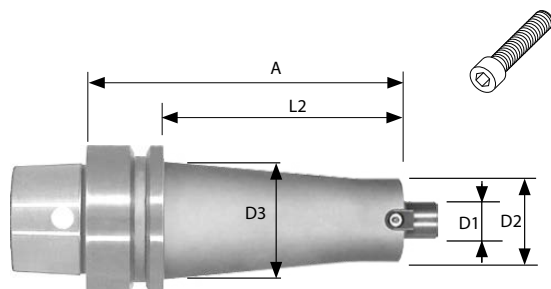

HSK-F NÁSTRČNÉ upínače s HSK-E stopkou

TYP ODLEHČENÍ

HSK-F 63

D1 (mm)	L2 (mm)	D2 (mm)	D3 (mm)	A (mm)	JET	
					Objednáací číslo	
16	20	35	-	46	901-F6316	
	50	35	42	76	901-F631650	
	100	35	48	126	901-F6316100	
22	50	40	40	76	901-F632250	
	75	40	40	101	901-F632275	
	100	40	50	126	901-F6322100	
	150	40	53	176	901-F6322150	
	200	40	53	226	901-F6322200	
27	25	48	48	51	901-F632725	
	50	48	53	76	901-F632750	
	75	48	53	101	901-F632775	
	100	48	53	126	901-F6327100	
	150	48	53	176	901-F6327150	

Upínací čepy

	Stopka	Závit	Úhel	Průchozí	Slepý	D1 (mm)	D2 (mm)	L1 (mm)	L2 (mm)	Objednací číslo
DIN 69872	SK 40	M16	-	✓	✓	19	14	54	26	DIN69872-SK40-P
										DIN69872-SK40-S
	SK 50	M24	-	✓	✓	28	21	74	34	DIN69872-SK50-P
										DIN69872-SK50-S
ISO 7388 - B	SK 40	M16	-	✓	✓	18,95	12,95	44,5	16,4	ISO7388-SK40-P
										ISO7388-SK40-S
	SK 50	M24	-	✓	✓	29,1	19,6	65,5	25,5	ISO7388-SK50-P
										ISO7388-SK50-S
MAS-BT	BT 40	M16	45°	✓	✓	15	10	60	35	MASBT-BT40-45-P
			45°							MASBT-BT40-45-S
			60°	✓						MASBT-BT40-60-P
			60°							MASBT-BT40-60-S
			90°	✓						MASBT-BT40-90-P
			90°							MASBT-BT40-90-S
	BT 50	M24	45°	✓	✓	23	17	85	45	MASBT-BT50-45-P
			45°							MASBT-BT50-45-S
			60°	✓						MASBT-BT50-60-P
			60°							MASBT-BT50-60-S
			90°	✓						MASBT-BT50-90-P
			90°							MASBT-BT50-90-S

Upínací šrouby, klíče a chladicí trubičky

KŘÍŽOVÉ šrouby

Objednací číslo	Pro ø D1 (mm)	Závit (mm)
225-03	16	M8
225-04	22	M10
225-05	27	M12
225-06	32	M16
225-07	40	M20

INBUS šrouby

Objednací číslo	Pro ø D1 (mm)	Závit (mm)	A (mm)
957-M8	16	M8	12,9
M-1035-HS	22	M10	14,0
957-M10		M10	15,9
957-M12	27	M12	17,9